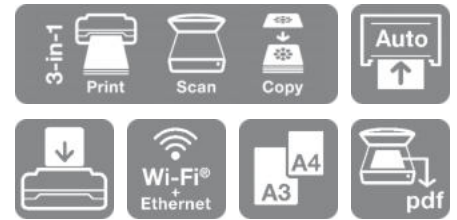

SureColor SC-T3100M-MFP - Wireless Printer (without Stand) 220V

DATENBLATT / BROSCHÜRE

Kompakter und kostengünstiger 24-Zoll-Großformatdrucker (64cm/A1+) mit integriertem Scanner.

Bei dem SC-T3100M handelt es sich um ein benutzerfreundliches 3-in-1-Lösung (Drucken, Kopieren und Scannen), die Komfort, einfache Bedienung, unkomplizierte Wartung und einen einfachen Austausch von Medien und Tinte bietet. Dank des zeitlosen Designs und der kleinen Standfläche, lässt sich das Gerät nahtlos in die meisten Arbeitsumgebungen integrieren und kann problemlos transportiert werden.

Multifunktional

Dieser 24-Zoll-Großformatdrucker (61cm/A1+) wurde speziell für Präzision und detaillierte Wiedergabe entwickelt. Drucken und scannen Sie mühelos und detaillierte technische Zeichnungen, Entwurfszeichnungen, Poster für den Einzelhandel und allgemeine Dokumente. Der SureColor SC-T3100M verfügt über einen integrierten CIS-Scanner mit 600 dpi, der Replikat von Dokumenten mit einer Länge von bis zu 2,7 Meter präzise in unterschiedlichen Dateiformaten erstellt und an verschiedene Ziele sendet sowie Originalkopien skaliert.

Sichere Scans

Der SureColor SC-T3100M unterstützt die Verschlüsselung von Dateien: Benutzer können in Dateien, in sichere E-Mails oder auf sichere Server scannen.

Kosteneffizienz

Epson bietet Tintenpatronen in zwei Größen an, sodass sie an unterschiedliche Kundenanforderungen angepasst werden können: egal, ob geringe Druckmengen, gelegentliche Nutzer oder höhere Produktionsanforderungen. Bei dem SureColor SC-T3100M kommen Pigmenttinten für Farbstabilität, Wasser- und Wischbeständigkeit zum Einsatz.